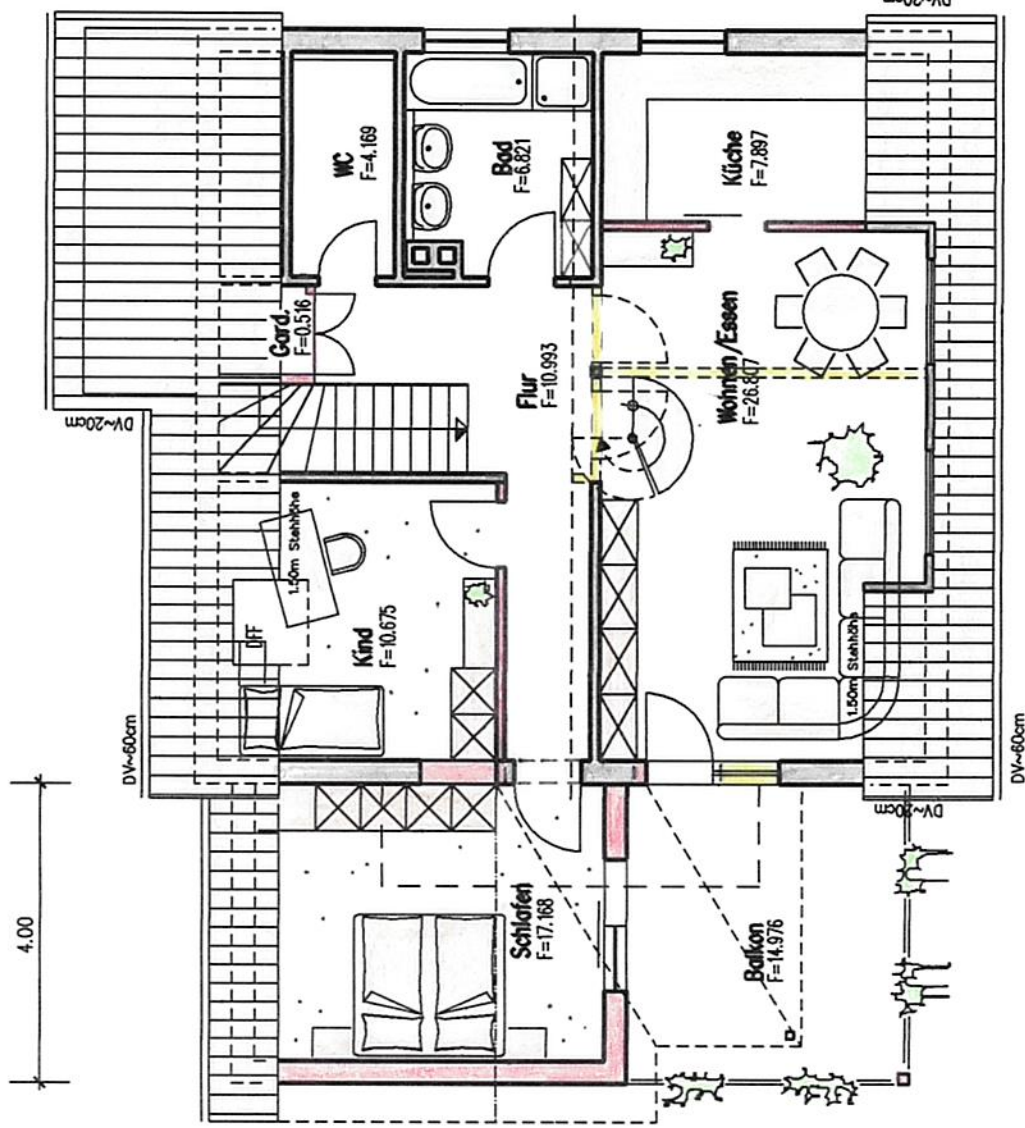

PETER RÖSSLER
FREIER ARCHITEKT
BÜRO: WERDERSTR. 16
78532 TUTTLINGEN
TELEFON 07461/76350

1. DACHGESCHOSS