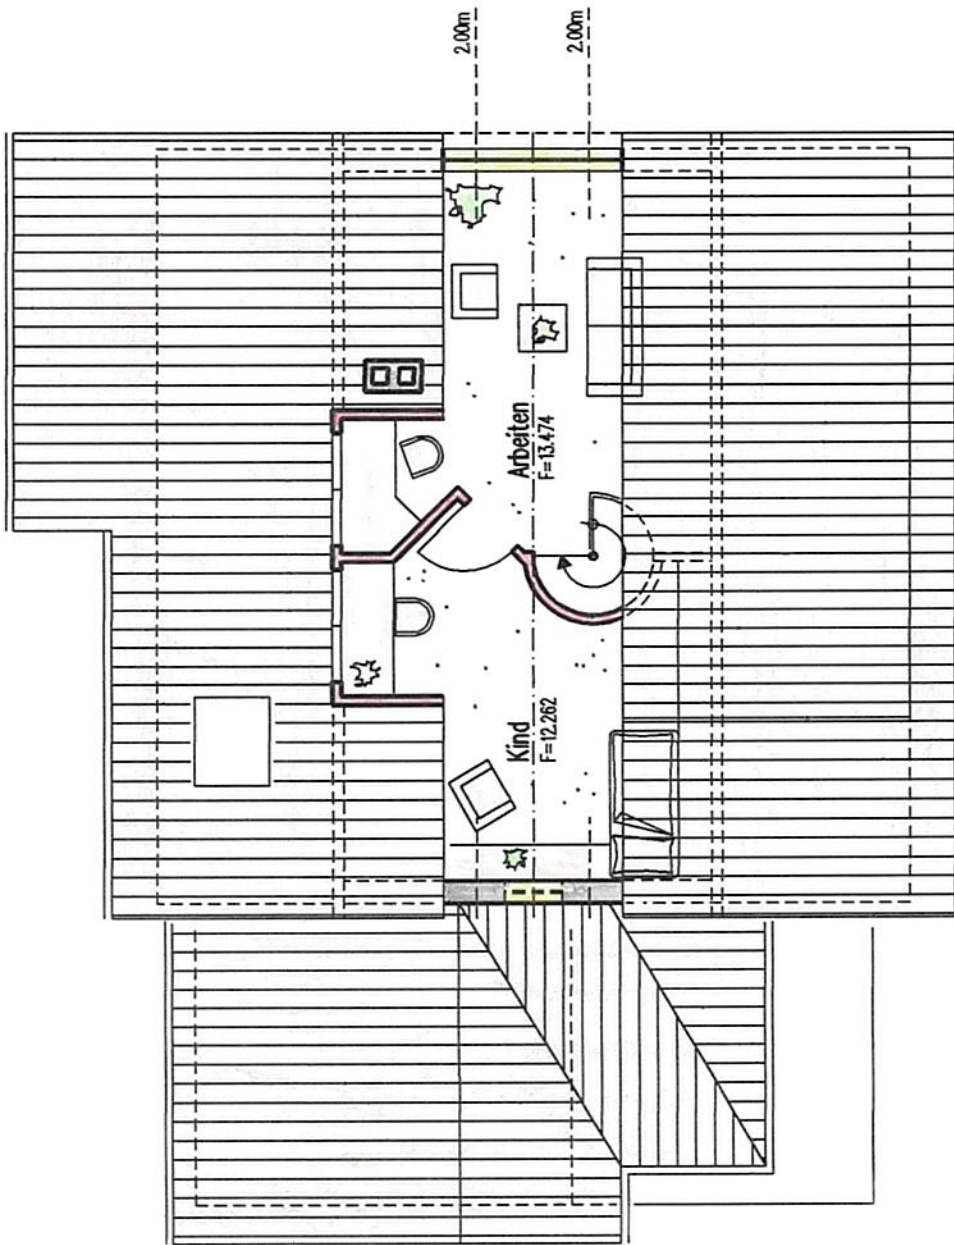

1. DACHGESCHOSS

2. DACHGESCHOSS

Süden

PETER RÖSSLER
FREIER ARCHITEKT
BÜRO: WERDERSTR. 10
78532 TUTTLINGEN
TELEFON 0746176950

Westen

PETER RÖSSLER
FREIER ARCHITEKT
BÜRO: WERDERSTR. 16
78532 TUTTLINGEN
TELEFON 07461/76350