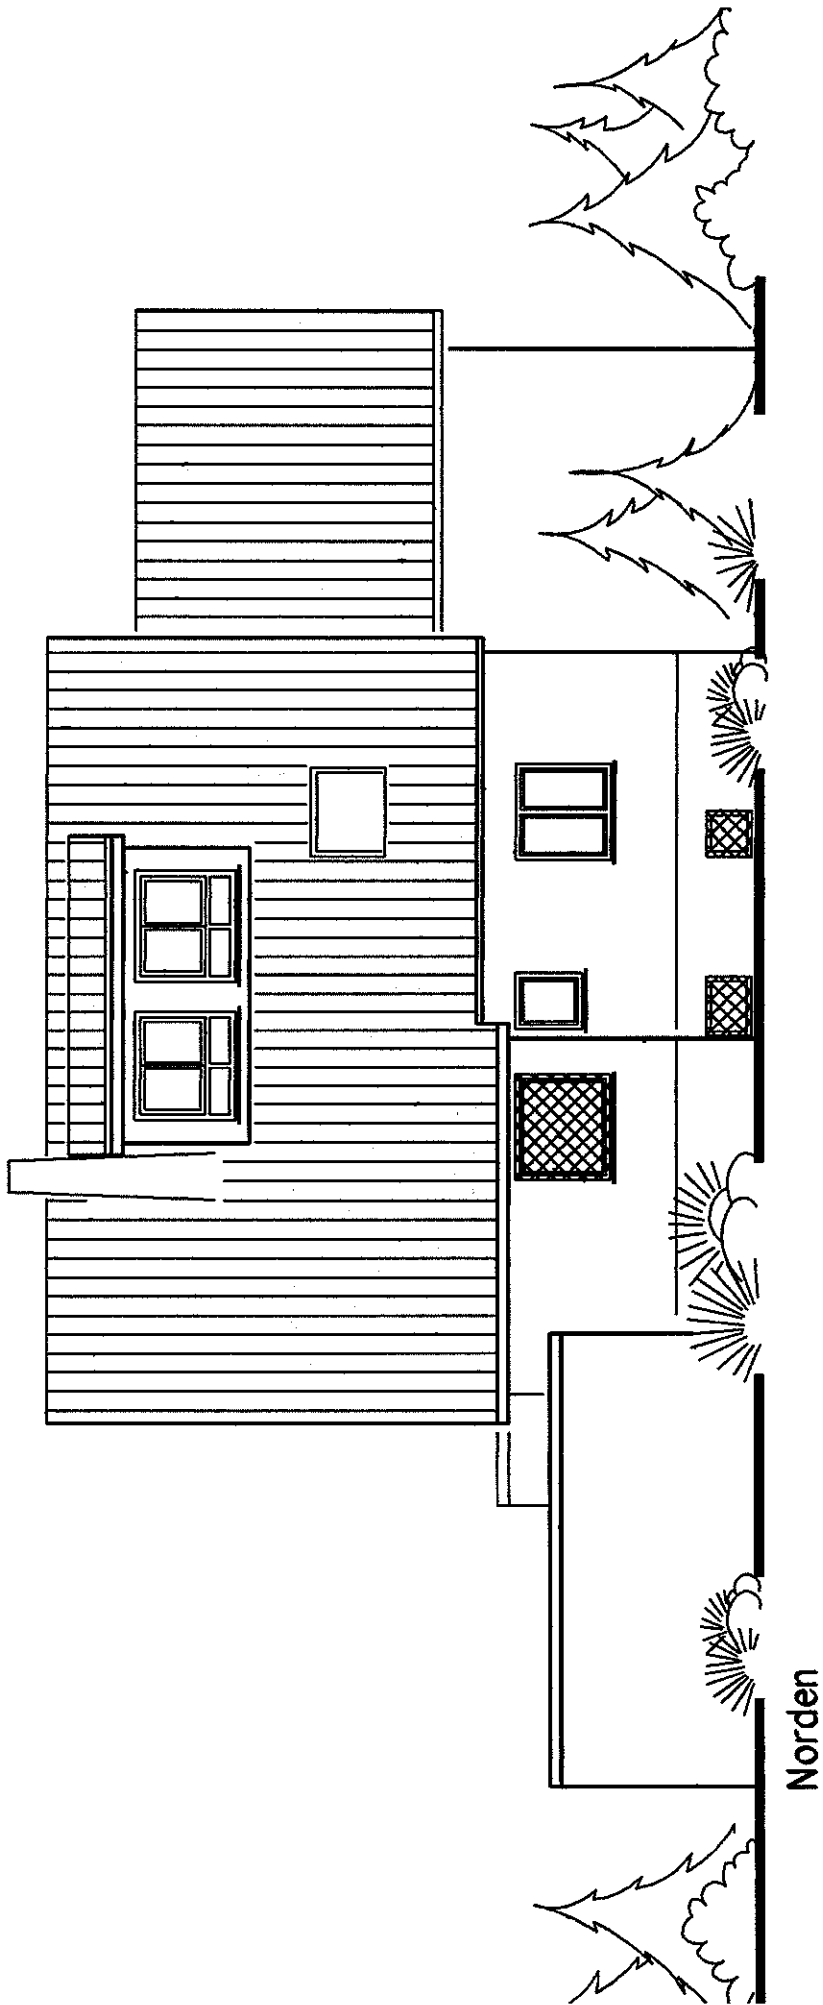

1. DACHGESCHOSS

2. DACHGESCHOSS

Süden

PETER RÖSSLER
FREIER ARCHITEKT
BÜRO: WERDERSTR. 10
78532 TUTTLINGEN
TELEFON 0746176950

Westen

PETER RÖSSLER
FREIER ARCHITEKT
BÜRO: WERDERSTR. 16
78532 TUTTLINGEN
TELEFON 07461/76350