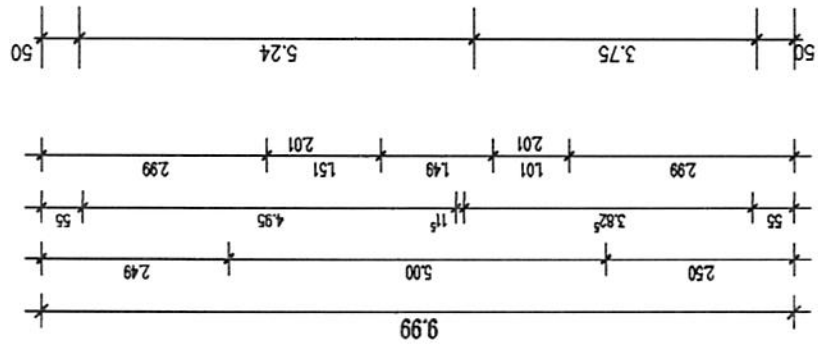

PETER RÖSSLER
FREIER ARCHITEKT
BÜRO: WERDERSTR. 16
78532 TUTTLINGEN
TELEFON 07461/76350

1. DACHGESCHOSS