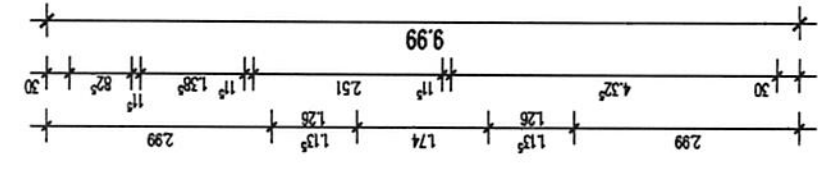

PETER RÖSSLER
 FREIER ARCHITEKT
 BÜRO: WERDERSTR. 16
 78532 TUTTLINGEN
 TELEFON 07461/76850

UNTERGESCHOSS

PETER RÖSSLER
 FREIER ARCHITEKT
 BÜRO: WERDERSTR. 16
 78532 TUTTLINGEN
 TELEFON 07461/76350

PETER RÖSSLER
 FREIER ARCHITEKT
 BÜRO: WERDERSTR. 16
 78532 TUTTLINGEN
 TELEFON 07461/76350