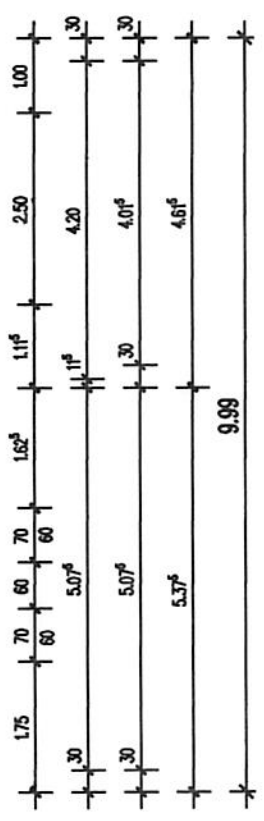

PETER RÖSSLER
 FREIER ARCHITEKT
 BÜRO: WERDERSTR. 16
 78532 TUTTLINGEN
 TELEFON 07461/76850

UNTERGESCHOSS

PETER RÖSSLER
 FREIER ARCHITEKT
 BÜRO: WERDERSTR. 16
 78532 TUTTLINGEN
 TELEFON 07461/76350

PETER RÖSSLER
 FREIER ARCHITEKT
 BÜRO: WERDERSTR. 16
 78532 TUTTLINGEN
 TELEFON 07461/76350

1. DACHGESCHOSS

2. DACHGESCHOSS

Süden

PETER RÖSSLER
FREIER ARCHITEKT
BÜRO: WERDERSTR. 10
78532 TUTTLINGEN
TELEFON 0746176950

Westen

PETER RÖSSLER
FREIER ARCHITEKT
BÜRO: WERDERSTR. 16
78532 TUTTLINGEN
TELEFON 07461/76350