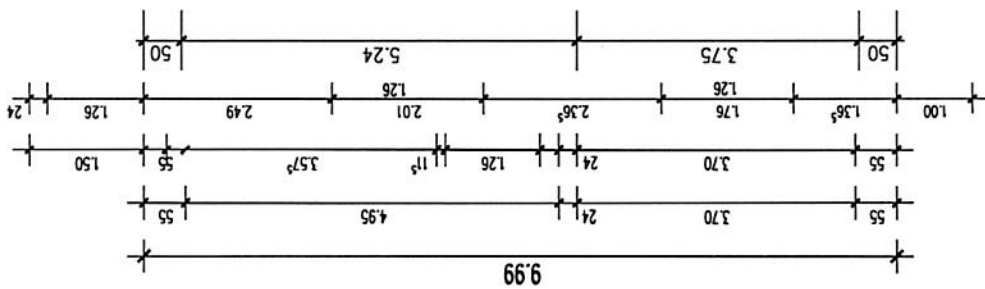

PETER RÖSSLER
FREIER ARCHITEKT
BÜRO: WERDERSTR. 16
78532 TUTTLINGEN
TELEFON 07461/76350