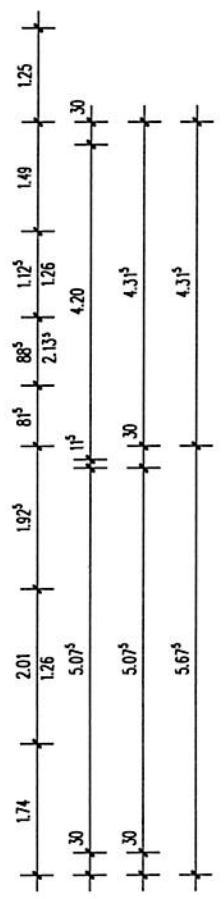

PETER RÖSSLER
 FREIER ARCHITEKT
 BÜRO: WERDERSTR. 16
 78532 TUTTLINGEN
 TELEFON 07461/76850

UNTERGESCHOSS

PETER RÖSSLER
 FREIER ARCHITEKT
 BÜRO: WERDERSTR. 16
 78532 TUTTLINGEN
 TELEFON 07461/76350

PETER RÖSSLER
 FREIER ARCHITEKT
 BÜRO: WERDERSTR. 16
 78532 TUTTLINGEN
 TELEFON 07461/76350

1. DACHGESCHOSS

2. DACHGESCHOSS

Süden

PETER RÖSSLER
FREIER ARCHITEKT
BÜRO: WERDERSTR. 10
78532 TUTTLINGEN
TELEFON 0746176950

Westen

PETER RÖSSLER
FREIER ARCHITEKT
BÜRO: WERDERSTR. 16
78532 TUTTLINGEN
TELEFON 07461/76350