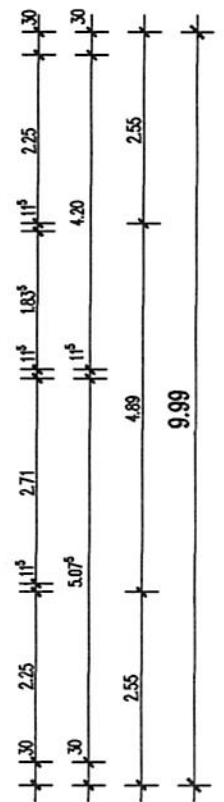

PETER RÖSSLER
 FREIER ARCHITEKT
 BÜRO: WERDERSTR. 16
 78532 TUTTLINGEN
 TELEFON 07461/76850

UNTERGESCHOSS

PETER RÖSSLER
 FREIER ARCHITEKT
 BÜRO: WERDERSTR. 16
 78532 TUTTLINGEN
 TELEFON 07461/76350

PETER RÖSSLER
 FREIER ARCHITEKT
 BÜRO: WERDERSTR. 16
 78532 TUTTLINGEN
 TELEFON 07461/76350