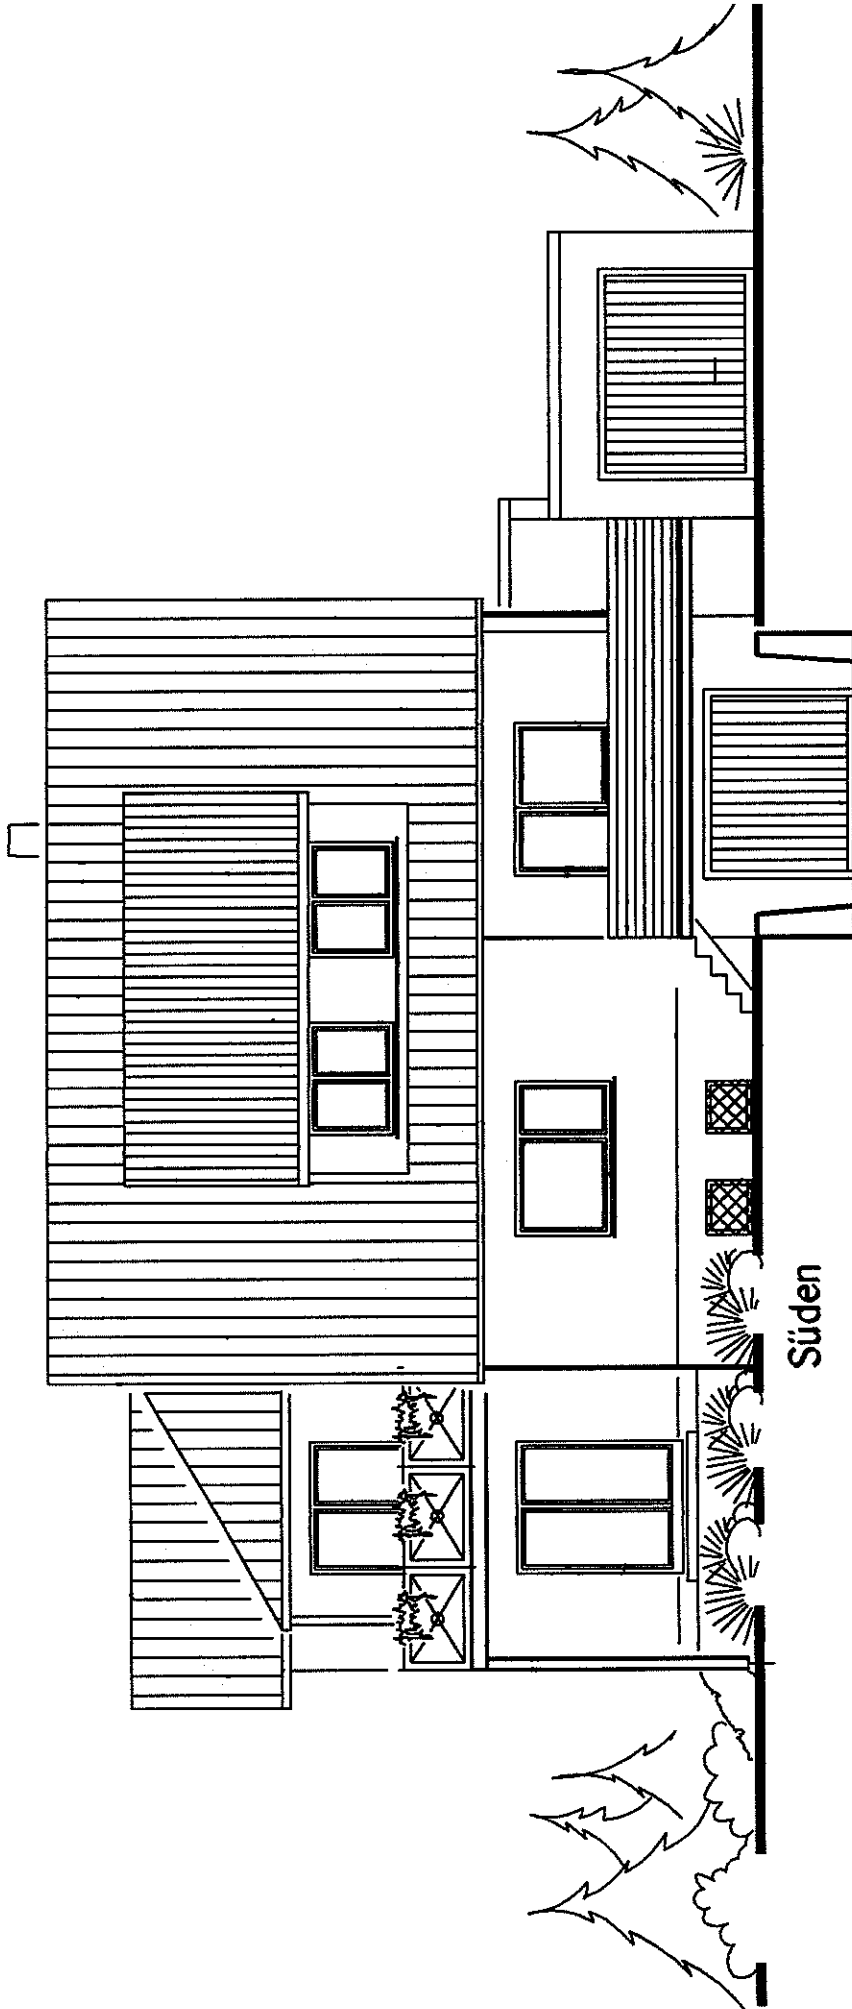

PETER RÖSSLER
 FREIER ARCHITEKT
 BÜRO: WERDERSTR. 16
 78532 TUTTLINGEN
 TELEFON 07461/76850

UNTERGESCHOSS

PETER RÖSSLER
 FREIER ARCHITEKT
 BÜRO: WERDERSTR. 16
 78532 TUTTLINGEN
 TELEFON 07461/76350

PETER RÖSSLER
 FREIER ARCHITEKT
 BÜRO: WERDERSTR. 16
 78532 TUTTLINGEN
 TELEFON 07461/76350

1. DACHGESCHOSS

2. DACHGESCHOSS

Süden

PETER RÖSSLER
FREIER ARCHITEKT
BÜRO: WERDERSTR. 10
78532 TUTTLINGEN
TELEFON 0746176950

Westen

PETER RÖSSLER
FREIER ARCHITEKT
BÜRO: WERDERSTR. 16
78532 TUTTLINGEN
TELEFON 07461/76350