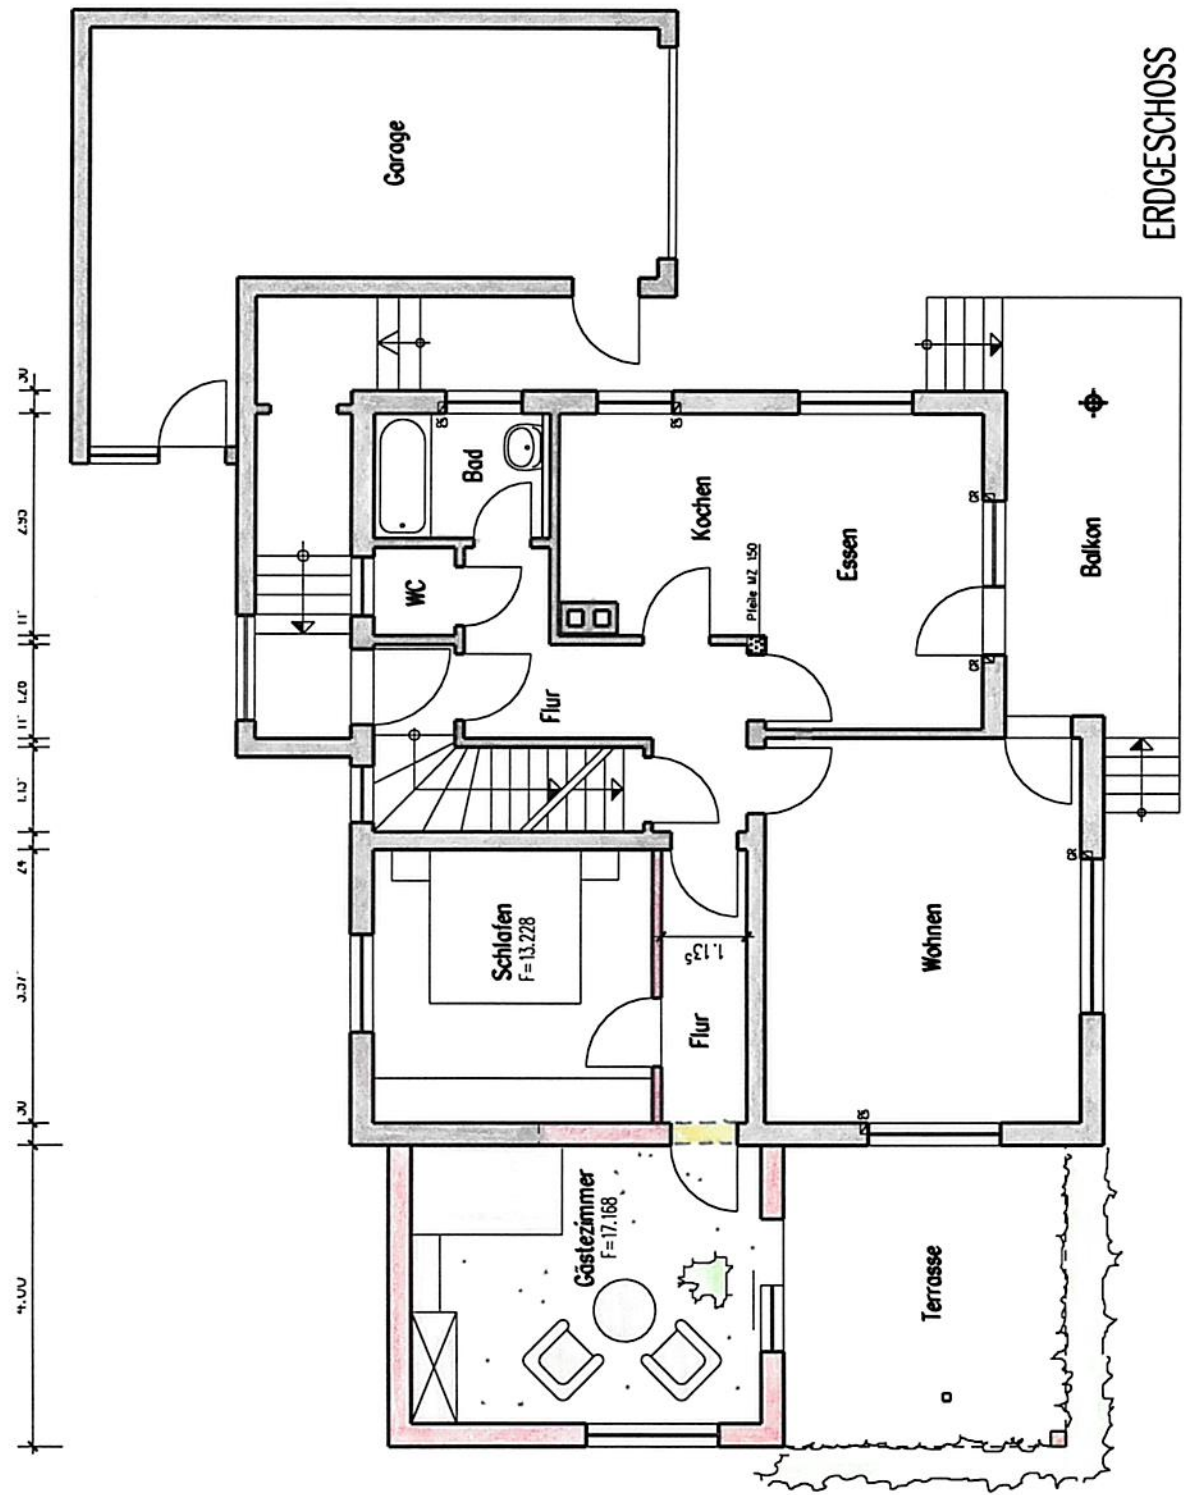

PETER RÖSSLER
FREIER ARCHITEKT
BÜRO: WERDERSTR. 16
78532 TUTTLINGEN
TELEFON 07461/76350