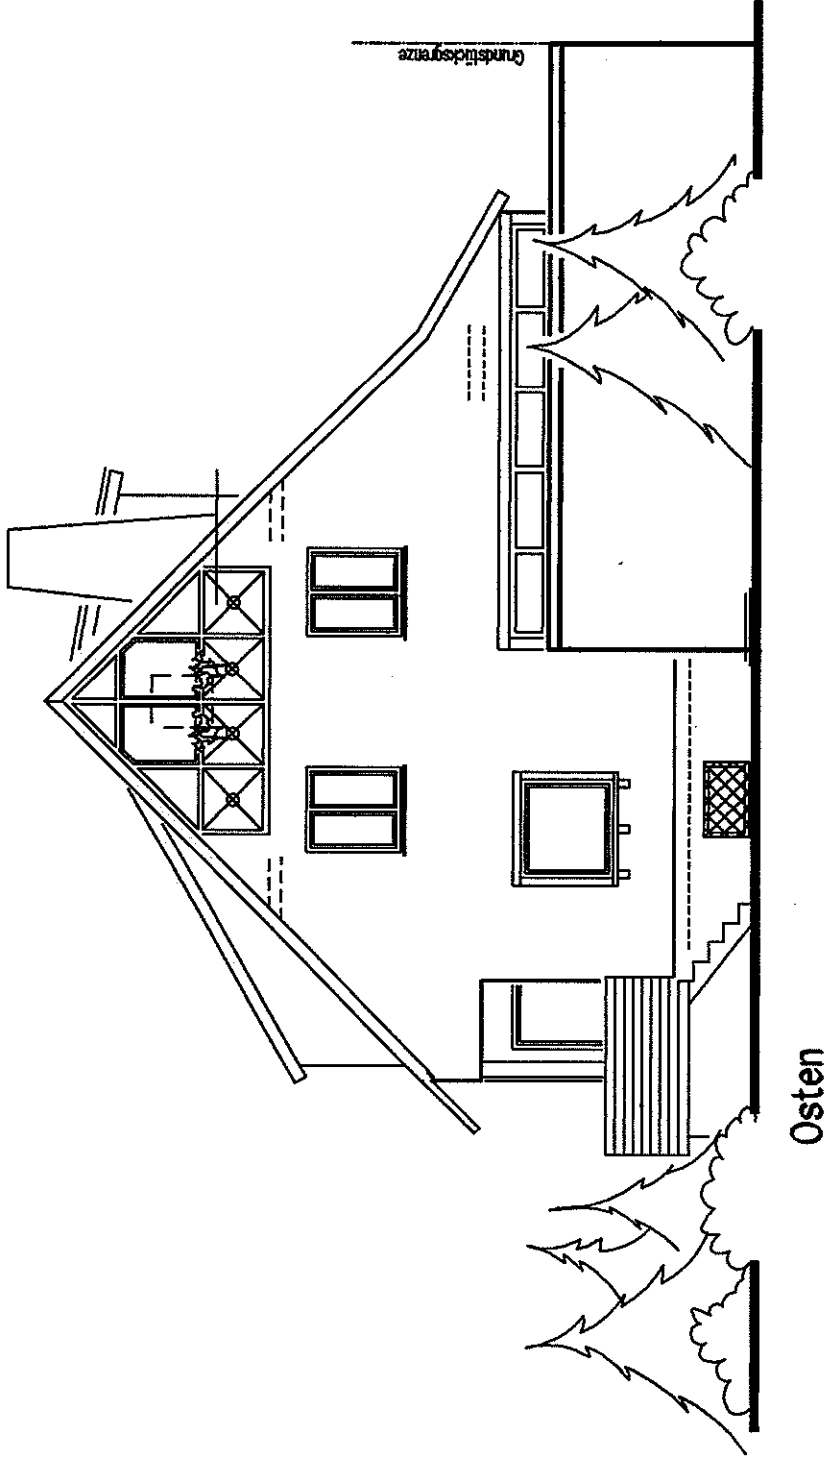

PETER RÖSSLER
FREIER ARCHITEKT
BÜRO: WERDERSTR. 16
78592 TUTTLINGEN
TELEFON 07461/76850